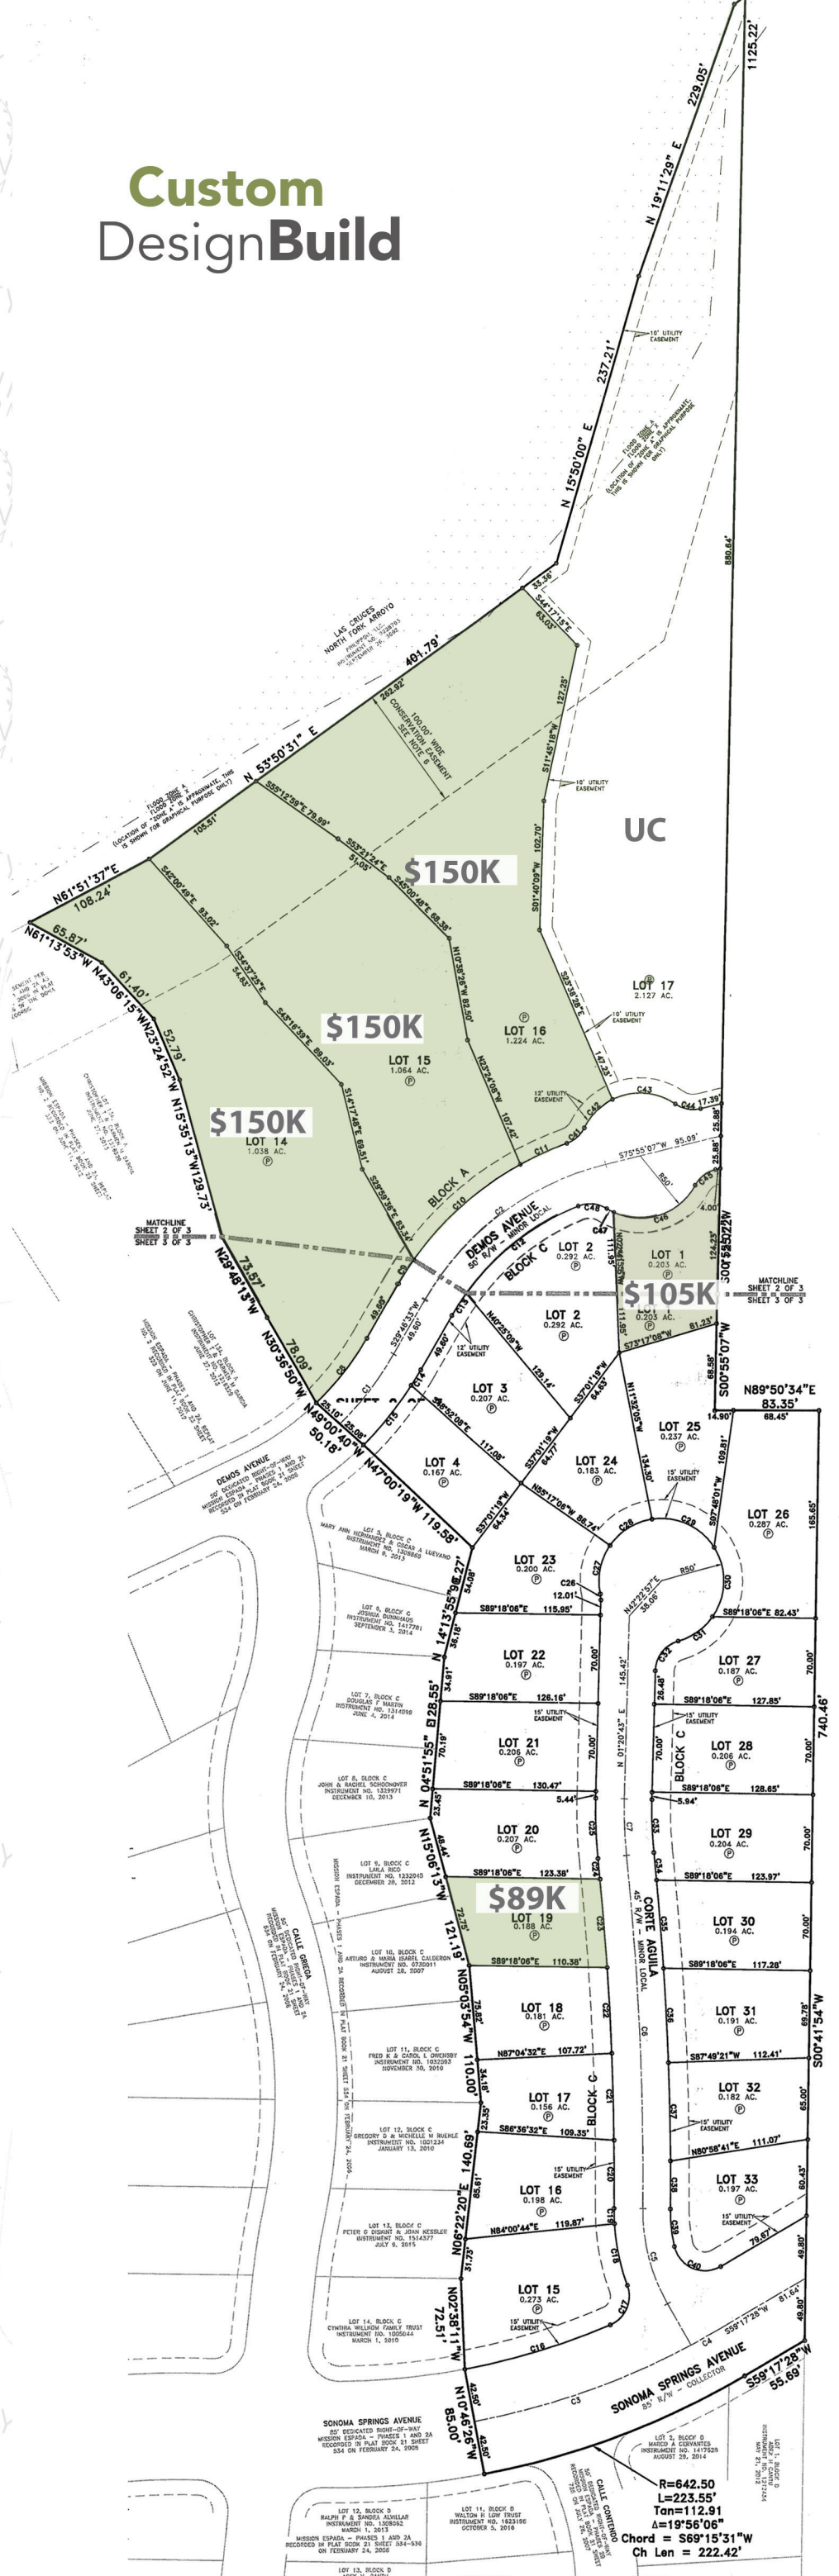

TRINITY HOMES

Organ Vista Villas

Custom DesignBuild

NEW HOME SITES (LOTS)

CORTE AGUILA

ADDRESS	LOT#	ACRES	PRICE
1031 CORTE AGUILA	15	0.198	SOLD
1035 CORTE AGUILA	16C	0.198	SOLD
1039 CORTE AGUILA	17C	0.156	SOLD
1043 CORTE AGUILA	18	0.181	SOLD
1047 CORTE AGUILA	19	0.188	\$89K
1051 CORTE AGUILA	20	0.207	SOLD
1055 CORTE AGUILA	21	0.206	SOLD
1059 CORTE AGUILA	22	0.197	SOLD
1063 CORTE AGUILA	23	0.2	SOLD
1067 CORTE AGUILA	24	0.183	SOLD
1064 CORTE AGUILA	25	0.237	SOLD
1060 CORTE AGUILA	26	0.287	SOLD
1056 CORTE AGUILA	27	0.187	SOLD
1052 CORTE AGUILA	28	0.206	SOLD
1048 CORTE AGUILA	29	0.204	SOLD
1044 CORTE AGUILA	30	0.194	SOLD
1040 CORTE AGUILA	31	0.191	SOLD
1036 CORTE AGUILA	32	0.182	SOLD
1032 CORTE AGUILA	33	0.197	SOLD

DEMOS AVENUE

ADDRESS	LOT#	ACRES	PRICE
4110 DEMOS AVE	4	0.167	SOLD
4116 DEMOS AVE	3	0.207	SOLD
4122 DEMOS AVE	2	0.292	SOLD
4128 DEMOS AVE	1	0.203	\$105K
4127 DEMOS AVE	17A	2.127	UC
4121 DEMOS AVE	16A	1.224	\$150K
4115 DEMOS AVE	15A	1.064	\$150K
4109 DEMOS AVE	14A	1.038	\$150K